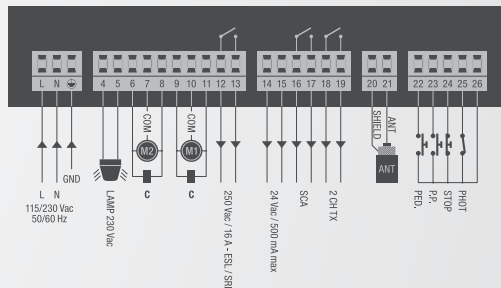

HEADY
9176217

EXTERNE STEUERUNGEN

230 Vac

ANWENDUNG

1 bis 2 Antriebe für Drehtore

VERSORGUNG DER STEUERUNG

230 Vac

VERSORGUNG DES MOTORS

230 Vac 500W + 500W

HAUPTFUNKTIONEN:

- LCD-Display integriert
- Funkempfänger 433,92 MHz mit 64 Codes und 3 Funkcodierungen (programmierbarer Code, variabler Code, ARC) integriert
- Herausziehbare Klemmleisten
- Eingang für das Öffnen einer Gehür
- Programmierbarer Eingang für Lichtschranke für Ausschlussfunktion bei Öffnung
- Ausgang Elektroschloss 230 V AC/Hilfslicht
- Ausgang Kontrolllampe „Tor offen“, zweiter Funkkanal und Lichtschrankentest
- Elektronische Einstellung des Drehmoments (separat für jeden Motor) und der Betriebszeiten
- Elektronische feststehende Verlangsamung
- Konfiguration der Parameter und Verwaltung der Funksteuerung mit Advantouch-System möglich
- Anzahl der Bewegungen
- Zugangspasswort für die Programmierung
- Wartungsmeldung

ZUBEHÖRE

E.LOCK
9765001

230 Vac vertikales Elektroschloss zur Bodenverriegelung.

E.LOCKSE
9765002

Verlängerer Zylinder für das Elektroschloss E.LOCK. Ermöglicht die Blockierung von Außen bei Toren mit einer maximalen Stärke von 55 mm.

SC.RD
9760027

Karte mit 4 Relais belegbar/Trennung der zentralen Steuerungseingänge. Für sehr lange Anschlüsse (z. B. Tastensteuerung im Gebäude).