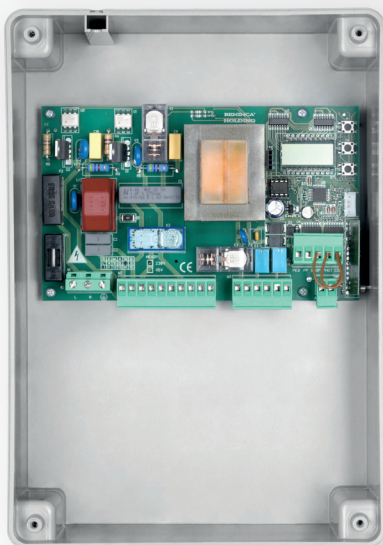

HEADY
9176217

EXTERNE STEUERUNGEN

230 Vac

ANWENDUNG

1 bis 2 Antriebe für Drehtore

VERSORGUNG DER STEUERUNG

230 Vac

VERSORGUNG DES MOTORS

230 Vac 500W + 500W

HAUPTFUNKTIONEN:

- LCD-Display integriert
- Funkempfänger 433,92 MHz mit 64 Codes und 3 Funkcodierungen (programmierbarer Code, variabler Code, ARC) integriert
- Herausziehbare Klemmleisten
- Eingang für das Öffnen einer Gehür
- Programmierbarer Eingang für Lichtschranke für Ausschlussfunktion bei Öffnung
- Ausgang Elektroschloss 230 V AC/Hilfslicht
- Ausgang Kontrolllampe „Tor offen“, zweiter Funkkanal und Lichtschrankentest
- Elektronische Einstellung des Drehmoments (separat für jeden Motor) und der Betriebszeiten
- Elektronische feststehende Verlangsamung
- Konfiguration der Parameter und Verwaltung der Funksteuerung mit Advantouch-System möglich
- Anzahl der Bewegungen
- Zugangspasswort für die Programmierung
- Wartungsmeldung

ZUBEHÖRE

E.LOCK
9765001

230 Vac vertikales Elektroschloss zur Bodenverriegelung.

E.LOCKSE
9765002

Verlängerer Zylinder für das Elektroschloss E.LOCK. Ermöglicht die Blockierung von Außen bei Toren mit einer maximalen Stärke von 55 mm.

SC.RD
9760027

Karte mit 4 Relais belegbar/Trennung der zentralen Steuerungseingänge. Für sehr lange Anschlüsse (z. B. Tastensteuerung im Gebäude).